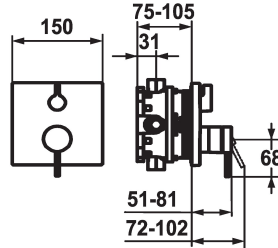

KWC ZOE Trim kit - Lever mixer - Tub

Modell-Linie: ZOE | 20.204.510.000
Douches | Badkranen

KWC-No.

124015
chromeline, Trim kit

124016
chromeline, Trim kit, with vacuum breaker

- * Afbouwdeel met decorset met functie-eenheid
- * Uitloop boven en beneden
- * Draaigreep voor omstelling
- * KWC patroon M 35 H
- met keramische-schijventechniek
- debiet en temperatuur traploos instelbaar
- * Levering:

Inbouwdeel

FM-Set

FM-Set mit SI

- Mengkraan-eenheid, hendel, kap, huls, afdekplaat, rozetdrager, omstelling
- Schroefloze bevestiging van de afdekplaat
- * Apart bestellen:
- Inbouw-eenheid KWC BLUEBOX®
- ½", zonder afsluiting, 39.999.900.931
- ¾" (½"), met afsluiting, 39.999.910.931

Technical Data

Doorstroomhoeveelheid

19 l/min (3 bar)

Diameter

150x150

Bediening

frontbedient

Kleurcode