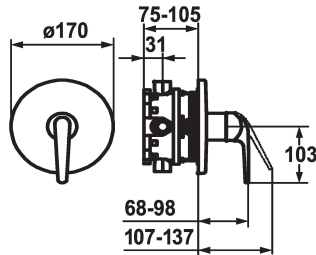

#### KWC-Nr.

**124023**  
 chromeline, Fertigmontageset

- \* Fertigmontageset mit Funktionseinheit
- \* ShieldProtect - Dichtmembrane
- \* Abgang oben oder unten
- \* KWC Steuerpatrone L 39 - Universal
- mit Keramikscheibentechnik
- Auslaufmenge und Temperatur stufenlos einstellbar
- Temperatur- und Mengenbegrenzung
- \* Lieferumfang:

- Mischereinheit, Hebel, Kappe, Hülse, Abdeckplatte, Rosenträger
- Schraubenlose Befestigung der Abdeckplatte
- \* Separat bestellen:
- Unterputz-Einheit KWC BLUEBOX®
- ½", ohne Vorabsperung, 39.999.900.931
- ¾" (½"), mit Vorabsperung, 39.999.910.931

#### Technische Daten

Durchflussmenge	19 l/min (3 bar)
Durchmesser	D170
Bedienung	frontbedient
Farbcode	chromeline
Installationsart	Wandmontage
Armaturtyp	Armatur
Armaturengeräuschgruppe	yes
Unterputz	FM-Set
Energie Etikette	C
Material	Messing