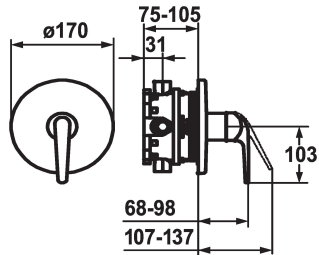

KWC DOMO

Set de finition - Mitigeur à levier - Douche

Modell-Linie: DOMO | 21.064.300.000

Douches | Douches manuelles

KWC-No.

124023

chromeline, Set de finition

- * Kit de finition avec unité fonctionnelle
- * ShieldProtect - membrane d'étanchéité
- * Sortie au-dessus ou en dessous
- * KWC cartouche L 39 - universelle
- avec technique à disques céramique
- réglage de débit et de température continu
- limitation de température et débit

- * Livraison:
- Mitigeur, levier, calotte, douille, plaque murale, porte-rosace
- Set de fixation du cache sans vis
- * À commander séparément:
- Unité de base KWC BLUEBOX®
- ½", sans fermeture, 39.999.900.931
- ¾" (½"), avec fermeture, 39.999.910.931

Données techniques

Débit
Diamètre
Commande
Code couleur
Type d'installation
Type de robinet
Groupe de bruit pour la robinetterie
Unité de base
Label énergétique
Matière

19 l/min (3 bar)
D170
commande frontale
chromeline
Montage mural
01
yes
FM-Set
C
Laiton