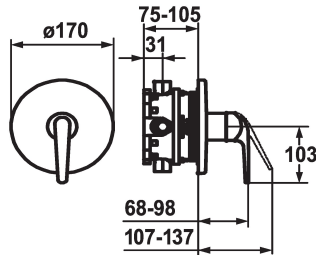

### Set di montaggio finale - Miscelatore a leva - Doccia

Modell-Linie: DOMO | 21.064.300.000

Rubinerterie per doccia | Rubinetterie monocomando per doccia

#### KWC-No.

**124023**

chromeline, Set di montaggio finale

- \* Set di montaggio con unità funzionale
- \* ShieldProtect - membrana protettiva
- \* Scarico sopra o sotto
- \* KWC cartuccia L 39 - universale
- con tecnica a dischi in ceramica
- regolazione continua della portata e della temperatura
- limitazione di temperatura e di portata
- \* Incluso nella fornitura:

- Miscelatore, leva, calotta, guaina, piastra di copertura, portarosetta
- Piastra di copertura senza vite di fassaggio
- \* Ordinare separatamente:
- Unità sottomuro KWC BLUEBOX®
- ½", senza pre-blocchi, 39.999.900.931
- ¾" (½"), con pre-blocchi, 39.999.910.931

#### Dati tecnici

Portata	19 l/min (3 bar)
Diametro	D170
Operazione	azionamento frontale
Codice colore	chromeline
Tipo di installazione	Installazione a parete
Tipo di rubinetto	01
Classe di rumorosità	yes
Unità per incasso	FM-Set
Etichetta energetica	C
Materiale	Ottone