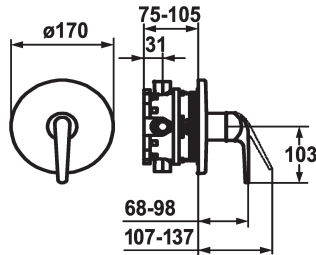

## KWC DOMO

Afbouwdeel met decorset met functie-eenheid

Modell-Linie: DOMO | 21.064.300.000

Douches | Handdouches

### KWC-No.

**124023**

- \* Afbouwdeel met decorset met functie-eenheid
- \* ShieldProtect - afdichtingsmembraan tussen hendel en kap: bescherming van de kern van de mengkraan
- \* Uitloop boven of beneden
- \* KWC patroon L 39 - universeel
- met keramische-schijventechniek
- uitstroomvolume en temperatuur traploos instelbaar
- temperatuur- en debietbegrenzing

- \* Levering:
  - Mengkraaneenheid, hendel, kap, huls, afdekplaat, rozetdrager
  - Schroefloze bevestiging van de afdekplaat
- \* Apart bestellen:
  - Inbouweenheid KWC BLUEBOX®
  - ½", zonder afsluiting, 39.999.900.931
  - ¾" (½"), met afsluiting, 39.999.910.931

### Technical Data

Doorstroomhoeveelheid	19 l/min (3 bar)
ATT-KWC-DURCHMESSER	D170
Bediening	frontbedient
Kleurcode	F000
Type installatie	Wandmontage
Kraan type	01
geluidsklasse	yes
Inbouwdeel	3
Energielabel	C