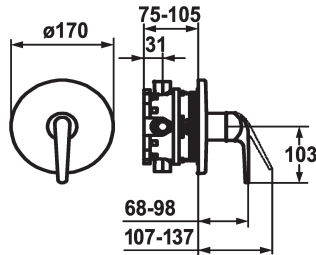

## KWC DOMO

Afbouwdeel met decorset met functie-eenheid

Modell-Linie: DOMO | 21.064.300.000

Douches | Handdouches

### KWC-No.

**124023**

- \* Afbouwdeel met decorset met functie-eenheid
- \* ShieldProtect - afdichtingsmembraan tussen hendel en kap: bescherming van de kern van de mengkraan
- \* Uitloop boven of beneden
- \* KWC patroon L 39 - universeel
- met keramische-schijventechniek
- uitstroomvolume en temperatuur traploos instelbaar
- temperatuur- en debietbegrenzing

- \* Levering:
  - Mengkraaneenheid, hendel, kap, huls, afdekplaat, rozetdrager
  - Schroefloze bevestiging van de afdekplaat
- \* Apart bestellen:
  - Inbouweenheid KWC BLUEBOX®
  - ½", zonder afsluiting, 39.999.900.931
  - ¾" (½"), met afsluiting, 39.999.910.931

### Technical Data

Doorstroomhoeveelheid

19 l/min (3 bar)

Diameter

D170

Bediening

frontbedient

Kleurcode