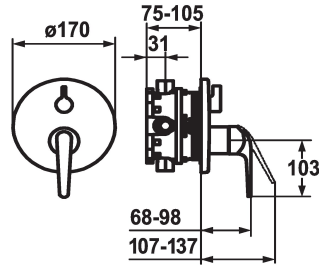

KWC DOMO

Fertigmontageset - Hebelmischer - Wanne

Modell-Linie: DOMO | 20.064.300.000

Duscharmaturen | Wannenmischer

KWC-Nr.

124024

chromeline, Fertigmontageset

124025

chromeline, Fertigmontageset, mit Sicherungseinrichtung DIN EN 1717

Unterputz

FM-Set

FM-Set, mit SI DIN EN 1717

- * Fertigmontageset mit Funktionseinheit
- * ShieldProtect - Dichtmembrane
- * Abgang oben und unten
- * Drehgriff zur Umstellung
- * KWC Steuerpatrone L 39 - Universal
- mit Keramikscheibentechnik
- Auslaufmenge und Temperatur stufenlos einstellbar
- Temperatur- und Mengenbegrenzung

- * Lieferumfang:
 - Mischereinheit, Hebel, Kappe, Hülse, Abdeckplatte, Rosettenträger, Umstellung
 - Schraubenlose Befestigung der Abdeckplatte
- * Separat bestellen:
 - Unterputz-Einheit KWC BLUEBOX®
 - ½", ohne Vorabsperrung, 39.999.900.931
 - ¾" (½"), mit Vorabsperrung, 39.999.910.931

Technische Daten

Durchflussmenge

19 l/min (3 bar)

Durchmesser

D170

Bedienung

frontbedient

Farbcode