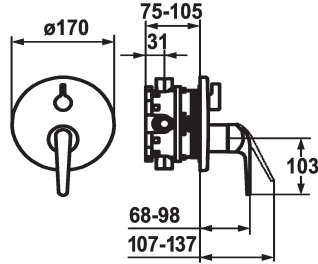

## KWC DOMO Fertigmontageset - Hebelmischer - Wanne

Modell-Linie: DOMO | 20.064.300.000  
Duscharmaturen | Wannenmischer

### KWC-Nr.

**124024**  
chromeline, Fertigmontageset

**124025**  
chromeline, Fertigmontageset, mit Sicherungseinrichtung DIN EN 1717

- \* Fertigmontageset mit Funktionseinheit
- \* ShieldProtect - Dichtmembrane
- \* Abgang oben und unten
- \* Drehgriff zur Umstellung
- \* KWC Steuerpatrone L 39 - Universal
- mit Keramikscheibentechnik
- Auslaufmenge und Temperatur stufenlos einstellbar
- Temperatur- und Mengenbegrenzung

### Unterputz

FM-Set

FM-Set, mit SI DIN EN 1717

- \* Lieferumfang:
- Mischereinheit, Hebel, Kappe, Hülse, Abdeckplatte, Rosettenträger, Umstellung
- Schraubenlose Befestigung der Abdeckplatte
- \* Separat bestellen:
- Unterputz-Einheit KWC BLUEBOX®
- ½", ohne Vorabspernung, 39.999.900.931
- ¾" (½"), mit Vorabspernung, 39.999.910.931

### Technische Daten

Durchflussmenge

19 l/min (3 bar)

Durchmesser

D170

Bedienung

frontbedient

Farbcode