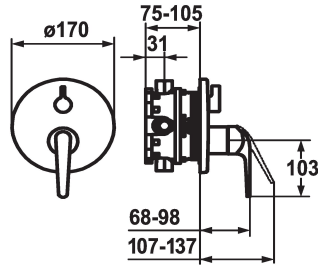

## KWC DOMO

Set de finition - Mitigeur à levier - Baignoire

Modell-Linie: DOMO | 20.064.300.000

Douches | Robinetteries de baignoire

### KWC-No.

**124024**  
chromeline, Set de finition

**124025**  
chromeline, Set de finition, avec équipement de sûreté DIN EN 1717

- \* Kit de finition avec unité fonctionnelle
- \* ShieldProtect - membrane d'étanchéité
- \* Sortie au-dessus et en dessous
- \* Poignée rotative pour inversion
- \* KWC cartouche L 39 - universelle
- avec technique à disques céramique
- réglage de débit et de température continu
- limitation de température et débit

### Unité de base

FM-Set

FM-Set mit SI

- \* Livraison:
  - Mitigeur, levier, calotte, douille, plaque murale, porte-rosace, inverseur
  - Set de fixation du cache sans vis
- \* À commander séparément:
  - Unité de base KWC BLUEBOX®
  - 1/2", sans fermeture, 39.999.900.931
  - 3/4" (1/2"), avec fermeture, 39.999.910.931