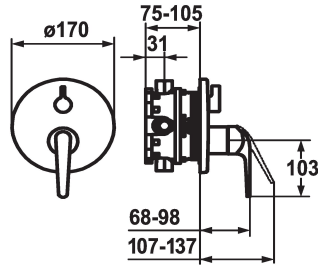

KWC DOMO

Afbouwdeel met decorset met functie-eenheid

Modell-Linie: DOMO | 20.064.300.000

Douches | Badkranen

KWC-No.

124024

124025

Inbouwdeel

FM-Set

FM-Set mit SI

- * Afbouwdeel met decorset met functie-eenheid
- * ShieldProtect - afdichtingsmembraan tussen hendel en kap: bescherming van de kern van de mengkraan
- * Uitloop boven en beneden
- * Draaigreep voor omstelling
- * KWC patroon L 39 - universeel
- met keramische-schijventechniek
- uitstroomvolume en temperatuur traploos instelbaar
- temperatuur- en debietbegrenzing

- * Levering:
 - Mengkraaneenheid, hendel, kap, huls, afdekplaat, rozetdrager, omstelling
 - Schroefloze bevestiging van de afdekplaat
- * Apart bestellen:
 - Inbouwdeel KWC BLUEBOX®
 - ½", zonder afsluiting, 39.999.900.931
 - ¾" (½"), met afsluiting, 39.999.910.931

Technical Data

Doorstroomhoeveelheid

19 l/min (3 bar)

Diameter

D170

Bediening

frontbedient

Kleurcode