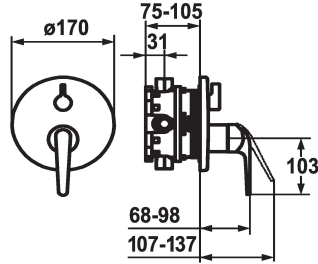

KWC DOMO

Afbouwdeel met decorset met functie-eenheid

Modell-Linie: DOMO | 20.064.310.000

Douches | Badkranen

KWC-No.

124024

124025

- * Afbouwdeel met decorset met functie-eenheid
- * ShieldProtect - afdichtingsmembraan tussen hendel en kap: bescherming van de kern van de mengkraan
- * Uitloop boven en beneden
- * Draaigreep voor omstelling
- * KWC patroon L 39 - universeel
- met keramische-schijventechniek
- uitstroomvolume en temperatuur traploos instelbaar
- temperatuur- en debietbegrenzing

- * Levering:
 - Mengkraaneenheid, hendel, kap, huls, afdekplaat, rozetdrager, omstelling
 - Schroefloze bevestiging van de afdekplaat
- * Apart bestellen:
 - Inbouweenheid KWC BLUEBOX®
 - ½", zonder afsluiting, 39.999.900.931
 - ¾" (½"), met afsluiting, 39.999.910.931

Technical Data

Doorstroomhoeveelheid	19 l/min (3 bar)
ATT-KWC-DURCHMESSER	D170
Bediening	3
Kleurcode	F000
Type installatie	Wandmontage
Kraan type	01
geluidsklasse	yes
Inbouwdeel	4
Energielabel	C