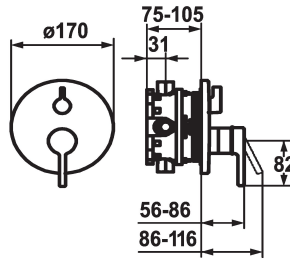

## KWC WAMAS

Set de finition - Mitigeur à levier - Baignoire

Modell-Linie: **SHOWERCULTURE** | 20.004.502.000

Douches | Robinetteries de baignoire

#### 124031

chromeline, Set de finition, avec équipement de sûreté DIN EN 1717

- \* Kit de finition avec unité fonctionnelle
- \* Sortie au-dessus et en dessous
- \* Poignée rotative pour inversion
- \* KWC cartouche M 35 H
- avec technique à disques céramique
- réglage de débit et de température continu
- \* Livraison:

- Mitigeur, levier, calotte, douille, plaque murale, porte-rosace, inverseur
- Set de fixation du cache sans vis
- \* À commander séparément:
- Unité de base KWC BLUEBOX®
- ½", sans fermeture, 39.999.900.931
- ¾" (½"), avec fermeture, 39.999.910.931

### Données techniques

Débit
Diamètre
Commande
Code couleur
Type d'installation
Type de robinet
Groupe de bruit pour la robinetterie
Unité de base
Label énergétique
Matière

19 l/min (3 bar)
D170
commande frontale
chromeline
Montage mural
01
yes
FM-Set
C
Laiton