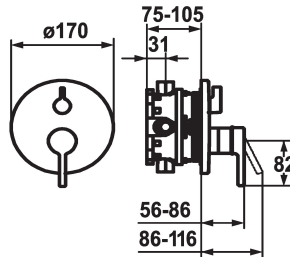

## KWC WAMAS

Set di montaggio finale - Miscelatore a leva - Vasca

Modell-Linie: **SHOWERCULTURE | 20.004.512.000**

Rubinerterie per doccia | Rubinerterie per vasca da bagno

#### 124031

chromeline, Set di montaggio finale, con dispositivo di sicurezza DIN EN 1717

- \* Set di montaggio con unità funzionale
- \* Scarico sopra e sotto
- \* Manopola ruotabile per la deviazione
- \* KWC cartuccia M 35
- con tecnica a dischi in ceramica
- regolazione continua della portata e della temperatura
- \* Incluso nella fornitura:

- Miscelatore, leva, calotta, guaina, piastra di copertura, portarosetta, deviatore
- Piastra di copertura senza vite di fissaggio
- \* Ordinare separatamente:
- Unità sottomuro KWC BLUEBOX®
- ½", senza pre-blocchi, 39.999.900.931
- ¾" (½"), con pre-blocchi, 39.999.910.931

### Dati tecnici

Portata
Diametro
Operazione
Codice colore
Tipo di installazione
Tipo di rubinetto
Classe di rumorosità
Unità per incasso
Materiale
teamNumber
sanitasTroeschNumber

19 l/min (3 bar)
D170
azionamento frontale
chromeline
Installazione a parete
01
yes
FM-Set mit SI
Ottone
725113.502
6114 119.501