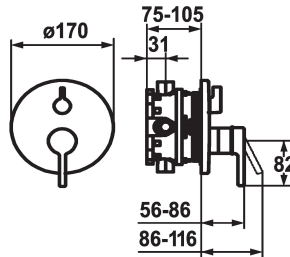

## KWC WAMAS

Set di montaggio finale - Miscelatore a leva - Vasca

Modell-Linie: **SHOWERCULTURE | 20.004.512.000**

Rubinerterie per doccia | Rubinerterie per vasca da bagno

#### 124031

chromeline, Set di montaggio finale, con dispositivo di sicurezza DIN EN 1717

\* Set di montaggio con unità funzionale

\* Scarico sopra e sotto

\* Manopola ruotabile per la deviazione

\* KWC cartuccia M 35

### Dati tecnici

Portata	19 l/min (3 bar)
Diametro	D170
Operazione	azionamento frontale
Codice colore	chromeline
Tipo di installazione	Installazione a parete
Tipo di rubinetto	01
Classe di rumorosità	yes
Unità per incasso	FM-Set mit SI
Materiale	Ottone

Portata	19 l/min (3 bar)
Diametro	D170
Operazione	azionamento frontale
Codice colore	chromeline
Tipo di installazione	Installazione a parete
Tipo di rubinetto	01
Classe di rumorosità	yes
Unità per incasso	FM-Set mit SI
Materiale	Ottone