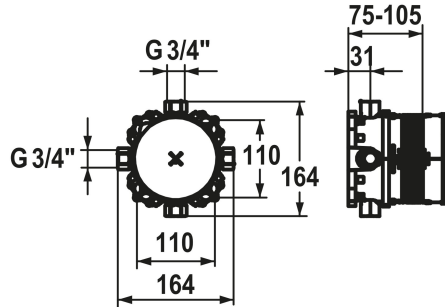

KWC BLUEBOX Unterputz-Einheit

Modell-Linie: BLUEBOX | 39.999.930.931
KWC Professional | KWC Professional

KWC-Nr.

124241

931 roh, G 3/4", mit Vorabsperrung, Unterputz-Einheit

- * Unterputz-Einheit kompakt
- * Integrierte Vorabsperrungen Kalt- und Warmwasser
- * Anschlussgewinde 3/4" (Stopfen 3/4" wird mitgeliefert)
- * Lieferumfang:
 - Montagebox und Bauschutzkappe aus Kunststoff inkl. Dichtmanschette
 - Multifix-Befestigungssystem
- * Montagematerial Unterputz-Einheit (separat bestellen):

- Montageschiene Z.537.995
- * Montagematerial Fertigmontageset (separat bestellen):
 - Umkehradapter 15 mm Z.537.953
 - Verlängerungsset 15 mm Z.537.595
 - Rosettenverlängerung eckig 15 mm Z.537.594
 - Rosettenverlängerung rund 15 mm Z.537.600
- Ausrichtset ±3.5° Z.537.593

Technische Daten

Anschluss
Farbcode
Installationsart
Armaturtyp
Unterputz
Material

G 1/2", ohne Vorabsperrung
roh
Wandmontage
Kilogramm/Quadratmeter
Unterputz
Messing