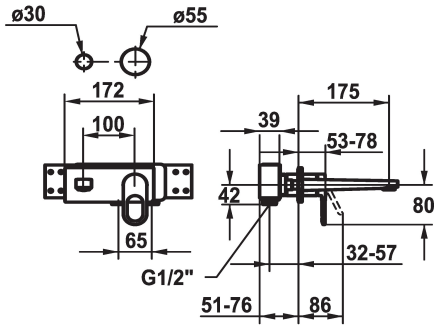

KWC ELLA

Fertigmontageset - Hebelmischer - Waschtisch

Modell-Linie: ELLA | 11.382.033.000
Armaturen | Manuelle Armaturen

KWC-Nr.

124290
chromeline, A 175, Fertigmontageset

124291
chromeline, A 225, Fertigmontageset

- * Fertigmontageset Hebelmischer
- * Auslauf fest
- Neoperl® Perlator® Shorty
- * OptimalSpace - grosszügiger Wasch- / Arbeitsbereich
- * KWC Steuerpatrone M 35 H
- mit Keramikscheibentechnik

Ausladung A

A 175

A 225

- Auslaufmenge und Temperatur stufenlos einstellbar
- * Separat bestellen:
- Unterputz-Einheit 1/2" 39.001.401.931
- * Separat bestellen (optional oder falls erforderlich):
- Verlängerungsset 20 mm Z.536.333

Technische Daten

Auslaufmenge
Auslauf
Durchmesser
Bedienung
Farbcode
Installationsart
Armaturtyp
Armaturengeräuschgruppe
Unterputz
Ausladung A
Energie Etikette
Material

5 l/min (3 bar)
fest
173 x 74
frontbedient
chromeline
Wandmontage
Armatur
yes
FM-Set
A 175
B
Messing