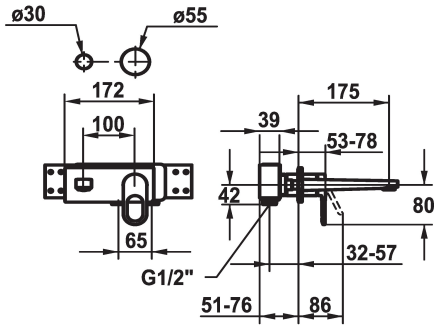

KWC ELLA

Trim kit - Lever mixer - Basin

Modell-Linie: ELLA | 11.382.033.000
Griferías de lavabo | Grifo para lavabo

KWC-No.

124290
chromeline, A 175, Trim kit

124291
chromeline, A 225, Trim kit

- * Embellecedor Monomando
- * Caño fijo
- Neoperl® Perlator® Shorty
- * OptimalSpace - áreas de lavabo y de trabajo con dimensiones generosas
- * KWC cartucho M 35 H

Proyección A

A175

A225

- con tecnología de discos cerámicos
- caudal y temperatura regulables
- * Pedir por separado:
- Unidad empotrable 1/2" 39.001.401.931
- * Pedir por separado (opcional o en su caso):
- Conjunto alargador 20 mm Z.536.333

Datos técnicos

Caudal de salida
caño
Diámetro
Operación
Código de color
Tipo de instalación
Tipo de grifo
Grupo de ruido
Unidad de empotrar
Proyección A
Etiqueta energética
Material

5 l/min (3 bar)
Fijado
173x74
accionamiento frontal
chromeline
Montaje a pared
01
yes
FM-Set
A175
B
Latón