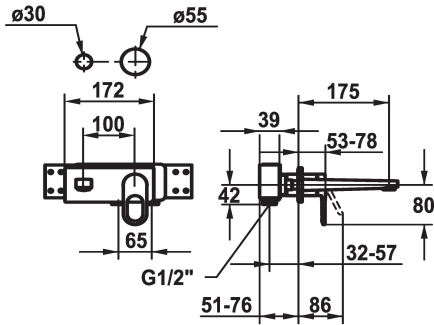

KWC ELLA

Set di montaggio finale - Miscelatore a leva - Lavabo

Modell-Linie: ELLA | 11.382.033.000

Rubinerterie per bagni | Rubinerterie monocomando

KWC-No.

124290
chromeline, A 175, Set di montaggio finale

124291
chromeline, A 225, Set di montaggio finale

- * Set di montaggio Miscelatore a leva
- * Bocca fissa
- Neoperl® Perlator® Shorty
- * OptimalSpace - ampia zona di lavoro e di lavaggio
- * KWC cartuccia M 35 H
- con tecnica a dischi in ceramica

Proiezione A

A175

A225

- regolazione continua della portata e della temperatura
- * Ordinare separatamente:
- Unità sottomuro 1/2" 39.001.401.931
- * Ordinare separatamente (opzionale o se necessario):
- * Set di prolunga 20 mm Z.536.333

Dati tecnici

Portata
bocca
Diametro
Operazione
Codice colore
Tipo di installazione
Tipo di rubinetto
Classe di rumorosità
Unità per incasso
Proiezione A
Etichetta energetica
Materiale

5 l/min (3 bar)
Fissato
173x74
azionamento frontale
chromeline
Installazione a parete
01
yes
FM-Set
A175
B
Ottone