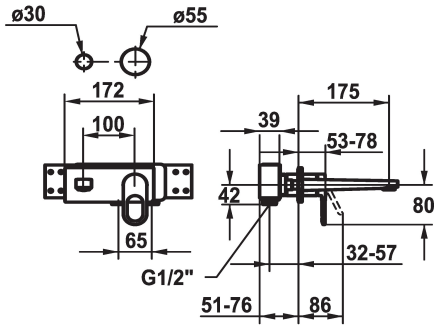

KWC ELLA

Trim kit - Lever mixer - Basin

Modell-Linie: ELLA | 11.382.033.000
Kranen | Eengreepkranen

KWC-No.

124290
chromeline, A 175, Trim kit

124291
chromeline, A 225, Trim kit

- * Afbouwdeel met decorset Eengreepsmengkraan
- * Vaste uitloop
- Neoperl® Perlator® Shorty
- * OptimalSpace - Royale was- en werkomgeving
- * KWC patroon M 35 H
- met keramische-schijventechniek

Projectie A

A175

A225

- debiet en temperatuur traploos instelbaar
- * Apart bestellen:
- Inbouweenheid 1/2" 39.001.401.931
- * Apart bestellen (optie of indien nodig):
- Verlengset 20 mm Z.536.333

Technical Data

Doorstroomhoeveelheid
uitloop
Diameter
Bediening
Kleurcode
Type installatie
Kraan type
geluidsklasse
Inbouwdeel
Projectie A
Energielabel
Materiaal

5 l/min (3 bar)
fest
173x74
frontbedient
chromeline
Wandmontage
01
yes
FM-Set
A175
B
MESSING

Vereiste toebehoren

KWC ELLA

Trim kit - Lever mixer - Basin

Modell-Linie: ELLA | 11.382.033.000
Kranen | Eengreepkranen

BEVO Concealed unit

124315
39.001.401.931

Reserve onderdelen

Cartridge M 35 H