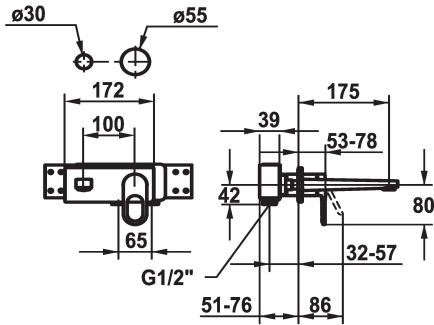

#### KWC-No.

**124290**  
chromeline, A 175, Trim kit

**124291**  
chromeline, A 225, Trim kit

- debiet en temperatuur traploos instelbaar
- \* Apart bestellen:
- Inbouweenheid 1/2" 39.001.401.931
- \* Apart bestellen (optie of indien nodig):
- Verlengset 20 mm Z.536.333