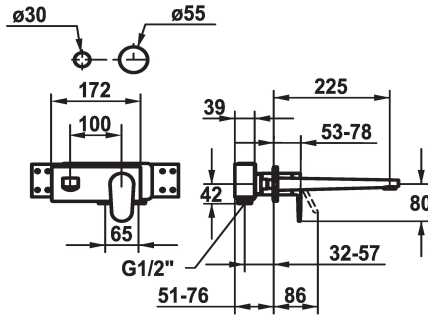

KWC ELLA

Fertigmontageset - Hebelmischer - Waschtisch

Modell-Linie: ELLA | 11.382.034.000
Armaturen | Manuelle Armaturen

KWC-Nr.

124290
chromeline, A 175, Fertigmontageset

124291
chromeline, A 225, Fertigmontageset

- * Fertigmontageset Hebelmischer
- * Auslauf fest
- Neoperl® Perlator® Shorty
- * OptimalSpace - grosszügiger Wasch- / Arbeitsbereich
- * KWC Steuerpatrone M 35 H
- mit Keramikscheibentechnik

Ausladung A

A 175

A 225

- Auslaufmenge und Temperatur stufenlos einstellbar
- * Separat bestellen:
- Unterputz-Einheit 1/2" 39.001.401.931
- * Separat bestellen (optional oder falls erforderlich):
- Verlängerungsset 20 mm Z.536.333

Technische Daten

Auslaufmenge	5 l/min (3 bar)
Auslauf	fest
Durchmesser	173 x 74
Bedienung	frontbedient
Farbcode	chromeline
Installationsart	Wandmontage
Armaturtyp	Armatur
Armaturengeräuschgruppe	yes
Unterputz	FM-Set
Ausladung A	A 225
Energie Etikette	B
Material	Messing