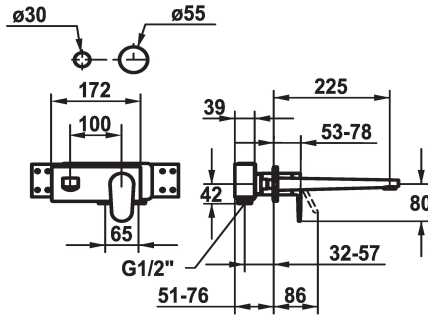

KWC ELLA

Fertigmontageset - Hebelmischer - Waschtisch

Modell-Linie: ELLA | 11.382.034.000
Armaturen | Manuelle Armaturen

KWC-Nr.

124290
chromeline, A 175, Fertigmontageset

124291
chromeline, A 225, Fertigmontageset

- * Fertigmontageset Hebelmischer
- * Auslauf fest
- Neoperl® Perlator® Shorty
- * OptimalSpace - grosszügiger Wasch- / Arbeitsbereich
- * KWC Steuerpatrone M 35 H
- mit Keramikscheibentechnik

Ausladung A

A 175

A 225

- Auslaufmenge und Temperatur stufenlos einstellbar
- * Separat bestellen:
- Unterputz-Einheit 1/2" 39.001.401.931
- * Separat bestellen (optional oder falls erforderlich):
- Verlängerungsset 20 mm Z.536.333

Technische Daten

Auslaufmenge	5 l/min (3 bar)
Auslauf	fest
Durchmesser	173 x 74
Bedienung	frontbedient
Farbcode	chromeline
Installationsart	Wandmontage
Armaturtyp	Armatur
Armaturengeräuschgruppe	yes
Unterputz	FM-Set
Ausladung A	A 225
Energie Etikette	B
Material	Messing
teamNumber	725141.502
sanitasTroeschNumber	6113 662.502