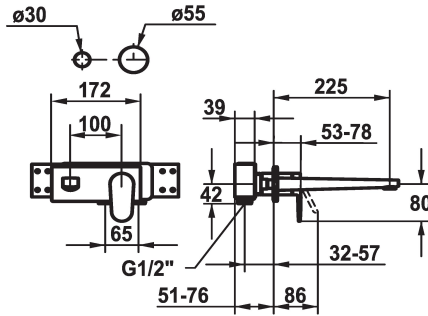

KWC ELLA

Trim kit - Lever mixer - Basin

Modell-Linie: ELLA | 11.382.034.000

Griferías de lavabo | Grifo para lavabo

KWC-No.

124290
chromeline, A 175, Trim kit

124291
chromeline, A 225, Trim kit

- * Embellecedor Monomando
- * Caño fijo
- Neoperl® Perlator® Shorty
- * OptimalSpace - áreas de lavabo y de trabajo con dimensiones generosas
- * KWC cartucho M 35 H

Proyección A

A175

A225

- con tecnología de discos cerámicos
- caudal y temperatura regulables
- * Pedir por separado:
- Unidad empotrable ½" 39.001.401.931
- * Pedir por separado (opcional o en su caso):
- Conjunto alargador 20 mm Z.536.333

Datos técnicos

Caudal de salida
caño
Diámetro
Operación
Código de color
Tipo de instalación
Tipo de grifo
Grupo de ruido
Unidad de empotrar
Proyección A
Etiqueta energética
Material

5 l/min (3 bar)
Fijado
173x74
accionamiento frontal
chromeline
Montaje a pared
01
yes
FM-Set
A225
B
Latón