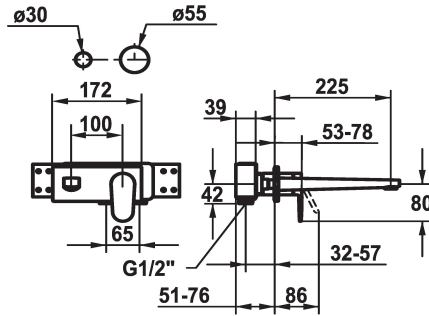

## KWC ELLA

Set de finition - Mitigeur à levier - Lavabo

Modell-Linie: ELLA | 11.382.034.000

Robinetteries | Robinets à monocommande

### KWC-No.

**124290**  
chromeline, A 175, Set de finition

**124291**  
chromeline, A 225, Set de finition

- \* Kit de finition Mitigeur à levier
- \* Bec fixe
- Neoperl® Perlator® Shorty
- \* OptimalSpace - un espace de lavage ou de travail généreux
- \* KWC cartouche M 35 H
- avec technique à disques céramique

### Projection A

A175

A225

- réglage de débit et de température continu
- \* À commander séparément:
- Unité de base 1/2" 39.001.401.931
- \* À commander séparément (optionnel ou si nécessaire):
- Rallonge 20 mm Z.536.333

### Données techniques

Débit
goulot
Diamètre
Commande
Code couleur
Type d'installation
Type de robinet
Groupe de bruit pour la robinetterie
Unité de base
Projection A
Label énergétique
Matière

5 l/min (3 bar)
Fixe
173x74
commande frontale
chromeline
Montage mural
01
yes
FM-Set
A225
B
Laiton