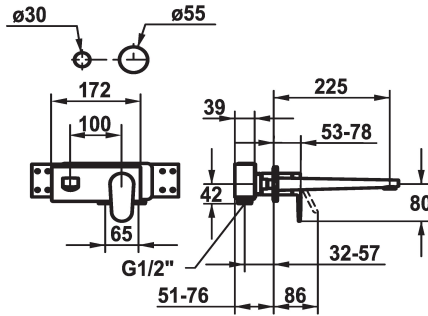

KWC ELLA

Set de finition - Mitigeur à levier - Lavabo

Modell-Linie: ELLA | 11.382.034.000

Robinetteries | Robinets à monocommande

KWC-No.

124290

chromeline, A 175, Set de finition

124291

chromeline, A 225, Set de finition

* Kit de finition Mitigeur à levier

* Bec fixe

- Neoperl® Perlator® Shorty

* OptimalSpace - un espace de lavage ou de travail généreux

* KWC cartouche M 35 H

- avec technique à disques céramique

Projection A

A175

A225

- réglage de débit et de température continu

* À commander séparément:

- Unité de base 1/2" 39.001.401.931

* À commander séparément (optionnel ou si nécessaire):

- Rallonge 20 mm Z.536.333

Données techniques

Débit
goulot
Diamètre
Commande
Code couleur
Type d'installation
Type de robinet
Groupe de bruit pour la robinetterie
Unité de base
Projection A
Label énergétique
Matière
teamNumber
sonitasTroeschNumber