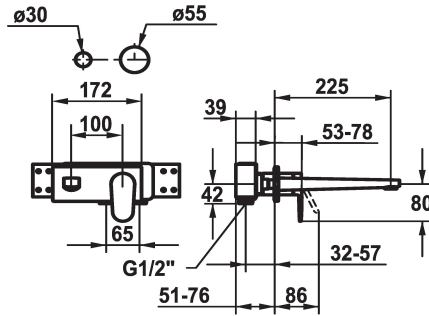

KWC ELLA

Set de finition - Mitigeur à levier - Lavabo

Modell-Linie: ELLA | 11.382.034.000

Robinetteries | Robinets à monocommande

KWC-No.

124290
chromeline, A 175, Set de finition

124291
chromeline, A 225, Set de finition

Projection A

A175

A225

- réglage de débit et de température continu
- * À commander séparément:
- Unité de base 1/2" 39.001.401.931
- * À commander séparément (optionnel ou si nécessaire):
- Rallonge 20 mm Z.536.333

Données techniques

Débit
goulot
Diamètre
Commande
Code couleur
Type d'installation
Type de robinet
Groupe de bruit pour la robinetterie
Unité de base
Projection A
Label énergétique
Matière

5 l/min (3 bar)
Fixe
173x74
commande frontale
chromeline
Montage mural
01
yes
FM-Set
A225
B
Laiton