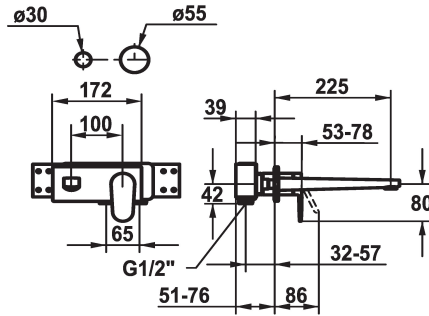

## KWC ELLA

Set di montaggio finale - Miscelatore a leva - Lavabo

Modell-Linie: ELLA | 11.382.034.000

Rubinetterie per bagni | Rubinetterie monocomando

### KWC-No.

**124290**  
chromeline, A 175, Set di montaggio finale

**124291**  
chromeline, A 225, Set di montaggio finale

- regolazione continua della portata e della temperatura
- \* Ordinare separatamente:
- Unità sottomuro ½" 39.001.401.931
- \* Ordinare separatamente (opzionale o se necessario):
- \* Set di prolunga 20 mm Z.536.333