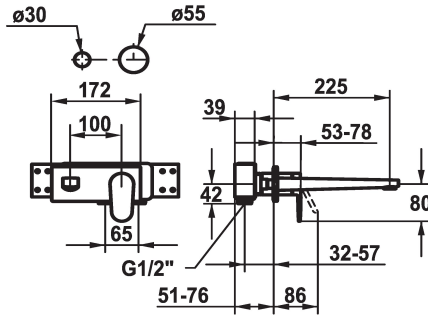

## KWC ELLA

Set di montaggio finale - Miscelatore a leva - Lavabo

Modell-Linie: ELLA | 11.382.034.000

Rubinerterie per bagni | Rubinetterie monocomando

### KWC-No.

**124290**  
chromeline, A 175, Set di montaggio finale

**124291**  
chromeline, A 225, Set di montaggio finale

- regolazione continua della portata e della temperatura
- \* Ordinare separatamente:
- Unità sottomuro ½" 39.001.401.931
- \* Ordinare separatamente (opzionale o se necessario):
- \* Set di prolunga 20 mm Z.536.333

### Dati tecnici

Portata
bocca
Diametro
Operazione
Codice colore
Tipo di installazione
Tipo di rubinetto
Classe di rumorosità
Unità per incasso
Proiezione A
Etichetta energetica
Materiale

5 l/min (3 bar)
Fissato
173x74
azionamento frontale
chromeline
Installazione a parete
01
yes
FM-Set
A225
B
Ottone