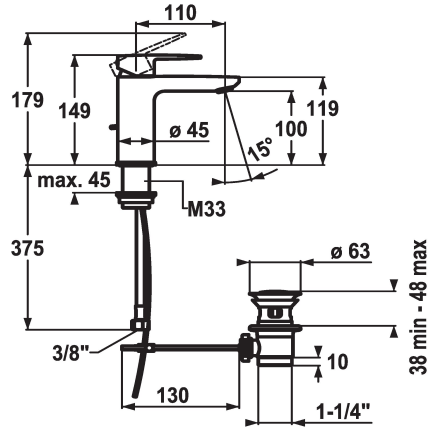

## KWC ELLA

Mitigeur à levier - Lavabo

Modell-Linie: ELLA | 12.381.041.000FL  
 Robinetteries | Robinets à monocommande

### KWC-No.

**124292**  
 chromeline, A 110, raccords flexibles, avec vidage

**124293**  
 chromeline, A 110, raccords flexibles, sans vidage

- \* Mitigeur à levier
- \* EcoProtect - économiseur d'eau
- \* Bec fixe
- Neoperl® Perlator® Shorty
- \* KWC cartouche M 35 OP
- avec technique à disques céramique

### vidage

avec vidage

sans vidage

- réglage de débit et de température continu
- limitation de température
- \* Raccords flexibles 3/8"
- \* Fixation par tige filetée M33 x 1.5
- Perçage utile ø35 mm

### Données techniques

Débit
vidage
Raccord
goulot
Commande
Code couleur
Type d'installation
Type de robinet
Dimension de la hauteur
Groupe de bruit pour la robinetterie
Projection A
Label énergétique
Dimension de la sortie d'eau
Matière
teamNumber
sanitasTroeschNumber