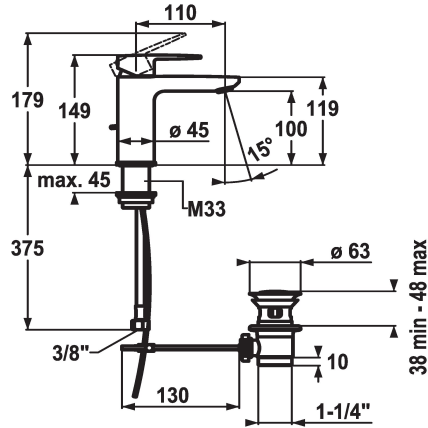

KWC ELLA

Mitigeur à levier - Lavabo

Modell-Linie: ELLA | 12.381.041.000FL
Robinetteries | Robinets à monocommande

KWC-No.

124292
chromeline, A 110, raccords flexibles, avec vidage

124293
chromeline, A 110, raccords flexibles, sans vidage

- * Mitigeur à levier
- * EcoProtect - économiseur d'eau
- * Bec fixe
- Neoperl® Perlator® Shorty
- * KWC cartouche M 35 OP
- avec technique à disques céramique

vidage

avec vidage

sans vidage

- réglage de débit et de température continu
- limitation de température
- * Raccords flexibles 3/8"
- * Fixation par tige filetée M33 x 1.5
- Perçage utile ø35 mm

Données techniques

Débit
vidage
Raccord
goulot
Commande
Code couleur
Type d'installation
Type de robinet
Dimension de la hauteur
Groupe de bruit pour la robinetterie
Projection A
Label énergétique
Dimension de la sortie d'eau
Matière

5 l/min (3 bar)
avec vidage
tuyaux de raccordement flexibles
Fixe
topbedient
chromeline
montage vertical
01
149
yes
A110
A
100
MESSING

Pièces de rechange

KWC ELLA Mitigeur à levier - Lavabo

Modell-Linie: ELLA | 12.381.041.000FL
Robinetteries | Robinets à monocommande