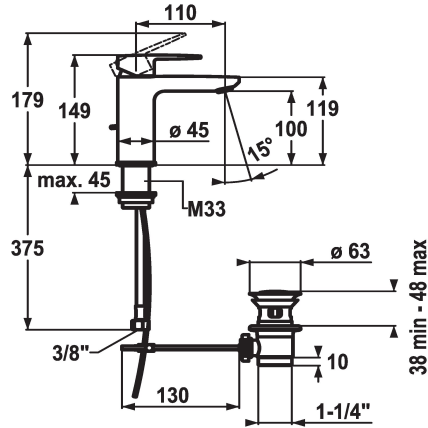

## KWC ELLA

Miscelatore a leva - Lavabo

Modell-Linie: ELLA | 12.381.041.000FL

Rubinerterie per bagni | Rubinerterie monocomando

### KWC-No.

**124292**

chromeline, A 110, tubi flessibili di collegamento, con piletta

**124293**

chromeline, A 110, tubi flessibili di collegamento, senza piletta

- \* Miscelatore a leva
- \* EcoProtect - risparmio idrico
- \* Bocca fissa
- Neoperl® Perlator® Shorty
- \* KWC cartuccia M 35 OP
- con tecnica a dischi in ceramica

### piletta

con comando per scarico

senza piletta

- regolazione continua della portata e della temperatura
- limitazione della temperatura
- \* Tubi flessibili di collegamento da 3/8"
- \* Fissaggio tramite raccordo filettato M33 x 1.5
- \* Foratura ø35 mm

5 l/min (3 bar)
con comando per scarico
tubi di collegamento flessibili
Fissato
topbedient
chromeline
montaggio fisso
01
149
yes
A110
A
100
MESSING
725142.502
6113 643.502