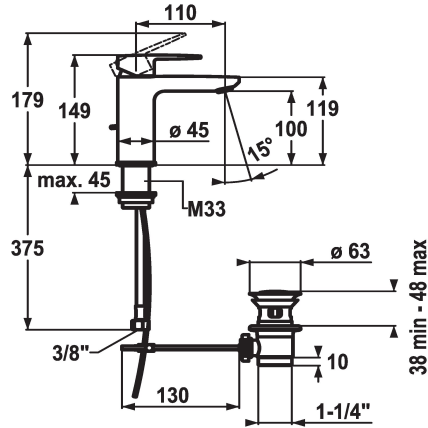

KWC ELLA

Miscelatore a leva - Lavabo

Modell-Linie: ELLA | 12.381.041.000FL

Rubinerie per bagni | Rubinerie monocomando

KWC-No.

124292
chromeline, A 110, tubi flessibili di collegamento, con piletta

124293
chromeline, A 110, tubi flessibili di collegamento, senza piletta

- * Miscelatore a leva
- * EcoProtect - risparmio idrico
- * Bocca fissa
- Neoperl® Perlator® Shorty
- * KWC cartuccia M 35 OP
- con tecnica a dischi in ceramica

scarico

con comando per scarico

senza piletta

- regolazione continua della portata e della temperatura
- limitazione della temperatura
- * Tubi flessibili di collegamento da 3/8"
- * Fissaggio tramite raccordo filettato M33 x 1.5
- * Foratura ø35 mm

5 l/min (3 bar)
con comando per scarico
tubi di collegamento flessibili
Fissato
azionamento superiore
chromeline
montaggio fisso
01
149
yes
A110
A
100
Ottone

Pezzi di ricambio

KWC ELLA

Miscelatore a leva - Lavabo