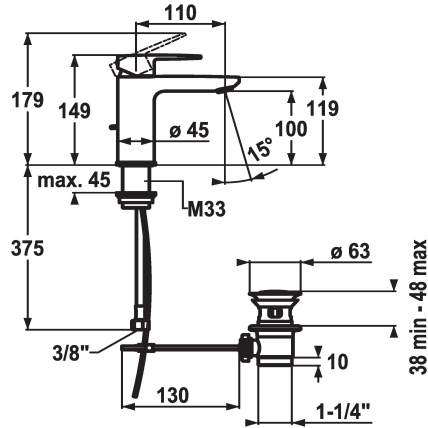

KWC ELLA Lever mixer - Basin

Modell-Linie: ELLA | 12.381.041.000FL
Kranen | Eengreepkranen

KWC-No.

124292
chromeline, A 110, flexible connection hoses, with pop-up valve

124293
chromeline, A 110, flexible connection hoses, without pop-up valve

- * Eengreepsmengkraan
- * EcoProtect - waterbesparende inrichting
- * Vaste uitloop
- Neoperl® Perlator® Shorty
- * KWC patroon M 35 OP
- met keramische-schijventechniek

afvoergarnituur

met aftapkraan

ohne_Ablaufgarnitur

- debiet en temperatuur traploos instelbaar
- temperatuurbegrenzing
- * Flexibele aansluitlangen 3/8"
- * Bevestiging met schroefdraadhuls M33 x 1.5
- * Tafelboring ø35 mm

Technical Data

Doorstroomhoeveelheid
afvoergarnituur
schroefverbindingen
uitloop
Bediening
Kleurcode
Type installatie
Kraan type
Hoogteafmeting
geluidsklasse
Projectie A
Energielabel
Afmetingen wateruitlaat
Materiaal

5 l/min (3 bar)
met aftapkraan
flexibele aansluitlangen
fest
topbedient
chromeline
staande montage
01
149
yes
A110
A
100
MESSING

Reserve onderdelen

KWC ELLA
Lever mixer - Basin

Modell-Linie: ELLA | 12.381.041.000FL
Kranen | Eengreepkranen