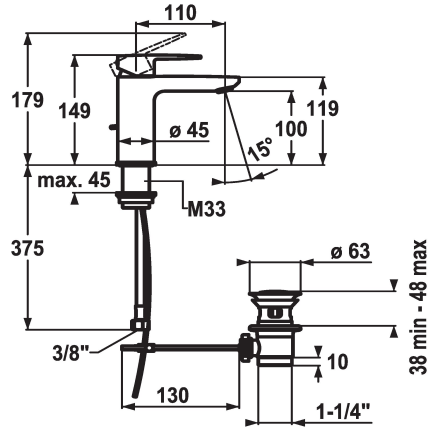

KWC ELLA Lever mixer - Basin

Modell-Linie: ELLA | 12.381.041.000FL
Kranen | Eengreepkranen

KWC-No.

124292
chromeline, A 110, flexible connection hoses, with pop-up valve

124293
chromeline, A 110, flexible connection hoses, without pop-up valve

- * Eengreepsmengkraan
- * EcoProtect - waterbesparende inrichting
- * Vaste uitloop
- Neoperl® Perlator® Shorty
- * KWC patroon M 35 OP
- met keramische-schijventechniek

afvoergarnituur

met aftapkraan

ohne_Ablaufgarnitur

- debiet en temperatuur traploos instelbaar
- temperatuurbegrenzing
- * Flexibele aansluitlangten 3/8"
- * Bevestiging met schroefdraadhuls M33 x 1.5
- * Tafelboring ø35 mm

Technical Data

A_Spout_Spray

afvoergarnituur

Projection_A

EnergyLabelCH

Afmetingen wateruitlaat

Materiaal

5 l/min (3 bar)

met aftapkraan

flexibele aansluitlangten

fest