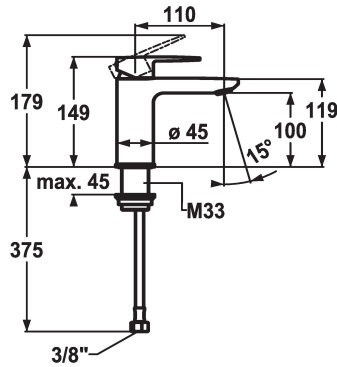

KWC ELLA Hebelmischer - Waschtisch

Modell-Linie: ELLA | 12.381.051.000FL
Armaturen | Manuelle Armaturen

KWC-Nr.

124292
chromeline, A 110, flexible Anschlusschläuche, mit Ablaufgarnitur

124293
chromeline, A 110, flexible Anschlusschläuche, ohne Ablaufgarnitur

- * Hebelmischer
- * EcoProtect - Wasserspareinrichtung
- * Auslauf fest
- Neoperl® Perlator® Shorty
- * KWC Steuerpatrone M 35 OP
- mit Keramikscheibentechnik

Ablaufgarnitur

mit Ablaufgarnitur

ohne Ablaufgarnitur

- Auslaufmenge und Temperatur stufenlos einstellbar
- Temperaturbegrenzung
- * Flexible Anschlusschläuche 3/8"
- * Befestigung mit Gewindestutzen M33 x 1.5
- Tischbohrung ø35 mm

Technische Daten

Auslaufmenge	5 l/min (3 bar)
Ablaufgarnitur	ohne Ablaufgarnitur
Anschluss	Flexible Anschlusschläuche
Auslauf	fest
Bedienung	topbedient
Farbcode	chromeline
Installationsart	Standmontage
Armaturtyp	Armatur
Mass Höhe	149
Armaturengeräuschgruppe	yes
Ausladung A	A 110
Energie Etiketete	A
Mass-Wasseraustritt	100
Material	Messing

Ersatzteile

KWC ELLA Hebelmischer - Waschtisch

Modell-Linie: ELLA | 12.381.051.000FL
Armaturen | Manuelle Armaturen

Steuerpatrone M 35 OP

538331
Z.537.710
