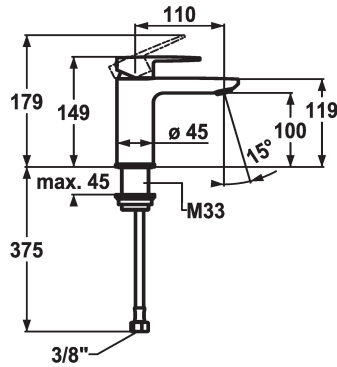

KWC ELLA Lever mixer - Basin

Modell-Linie: ELLA | 12.381.051.000FL
Griferías de lavabo | Grifo para lavabo

KWC-No.

124292
chromeline, A 110, flexible connection hoses, with pop-up valve

124293
chromeline, A 110, flexible connection hoses, without pop-up valve

sin válvula de vaciado

- caudal y temperatura regulables
- limitador de temperatura
- * Tubos conexión flexibles 3/8"
- * Fijación con varilla roscada M33 x 1.5
- * Medida orificios ø35 mm

Datos técnicos

Caudal de salida
vaciador automático
Racors
caño
Operación
Código de color
Tipo de instalación
Tipo de grifo
Dimensión de la altura
Grupo de ruido
Proyección A
Etiqueta energética
Dimensión de la altura
Material

5 l/min (3 bar)
sin válvula de vaciado
tubos de conexión flexibles
Fijado
accionamiento superior
chromeline
Standmontage
01
149
yes
A110
A
100
Latón

Piezas de recambio

KWC ELLA Lever mixer - Basin

Modell-Linie: ELLA | 12.381.051.000FL
Griferías de lavabo | Grifo para lavabo