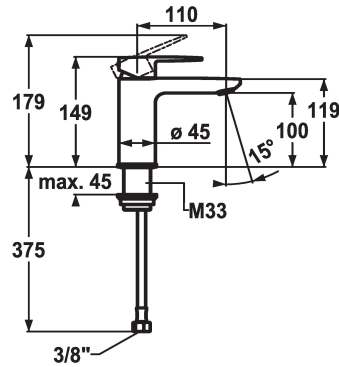

KWC ELLA

Mitigeur à levier - Lavabo

Modell-Linie: ELLA | 12.381.051.000FL
Robinetteries | Robinets à monocommande

KWC-No.

124292
chromeline, A 110, raccords flexibles, avec vidage

124293
chromeline, A 110, raccords flexibles, sans vidage

- * Mitigeur à levier
- * EcoProtect - économiseur d'eau
- * Bec fixe
- Neoperl® Perlator® Shorty
- * KWC cartouche M 35 OP
- avec technique à disques céramique

vidage

avec vidage

sans vidage

- réglage de débit et de température continu
- limitation de température
- * Raccords flexibles 3/8"
- * Fixation par tige filetée M33 x 1.5
- Perçage utile ø35 mm

Données techniques

Débit
vidage
Raccord
goulot
Commande
Code couleur
Type d'installation
Type de robinet
Dimension de la hauteur
Groupe de bruit pour la robinetterie
Projection A
Label énergétique
Dimension de la sortie d'eau
Matière

5 l/min (3 bar)
sans vidage
tuyaux de raccordement flexibles
Fixe
commande par le haut
chromeline
montage vertical
01
149
yes
A110
A
100
Laiton

Pièces de rechange

KWC ELLA

Mitigeur à levier - Lavabo

Modell-Linie: ELLA | 12.381.051.000FL
Robinetteries | Robinets à monocommande