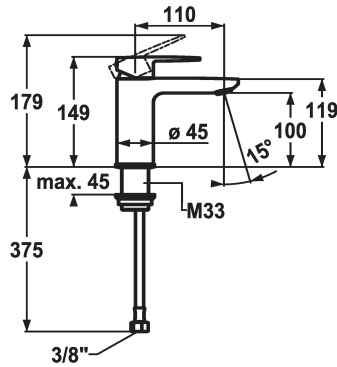

KWC ELLA

Mitigeur à levier - Lavabo

Modell-Linie: ELLA | 12.381.051.000FL
Robinetteries | Robinets à monocommande

KWC-No.

124292
chromeline, A 110, raccords flexibles, avec vidage

124293
chromeline, A 110, raccords flexibles, sans vidage

- * Mitigeur à levier
- * EcoProtect - économiseur d'eau
- * Bec fixe
- Neoperl® Perlator® Shorty
- * KWC cartouche M 35 OP
- avec technique à disques céramique

vidage

avec vidage

sans vidage

- réglage de débit et de température continu
- limitation de température
- * Raccords flexibles 3/8"
- * Fixation par tige filetée M33 x 1.5
- Perçage utile ø35 mm

Données techniques

Débit	5 l/min (3 bar)
vidage	sans vidage
Raccord	tuyaux de raccordement flexibles
goulot	Fixe
Commande	commande par le haut
Code couleur	chromeline
Type d'installation	montage vertical
Type de robinet	01
Dimension de la hauteur	149
Groupe de bruit pour la robinetterie	yes
Projection A	A110
Label énergétique	A
Dimension de la sortie d'eau	100
Matière	Laiton
teamNumber	725143.502
sanitasTroeschNumber	6113 644.502

Pièces de rechange

KWC ELLA

Mitigeur à levier - Lavabo

Modell-Linie: ELLA | 12.381.051.000FL

Robinetteries | Robinets à monocommande

Cartouche M 35 OP

538331

Z.537.710
