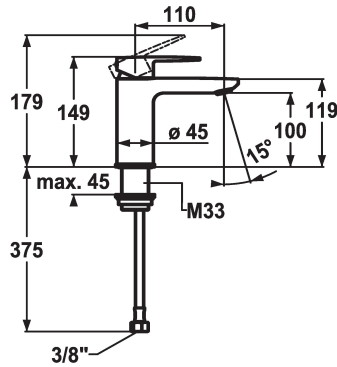

KWC ELLA

Mitigeur à levier - Lavabo

Modell-Linie: ELLA | 12.381.051.000FL
Robinetteries | Robinets à monocommande

KWC-No.

124292
chromeline, A 110, raccords flexibles, avec vidage

124293
chromeline, A 110, raccords flexibles, sans vidage

- * Mitigeur à levier
- * EcoProtect - économiseur d'eau
- * Bec fixe
- Neoperl® Perlator® Shorty
- * KWC cartouche M 35 OP
- avec technique à disques céramique

vidage

avec vidage

sans vidage

- réglage de débit et de température continu
- limitation de température
- * Raccords flexibles 3/8"
- * Fixation par tige filetée M33 x 1.5
- Perçage utile ø35 mm

Données techniques

Débit
vidage
Raccord
goulot
Commande
Code couleur
Type d'installation
Type de robinet
Dimension de la hauteur
Groupe de bruit pour la robinetterie
Projection A
Label énergétique
Dimension de la sortie d'eau
Matière

5 l/min (3 bar)
sans vidage
tuyaux de raccordement flexibles
Fixe
commande par le haut
chromeline
montage vertical
01
149
yes
A110
A
100
Laiton

Pièces de rechange

KWC ELLA Mitigeur à levier - Lavabo

Modell-Linie: ELLA | 12.381.051.000FL
Robinetteries | Robinets à monocommande