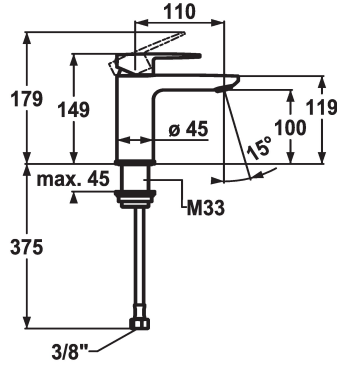

KWC ELLA

Miscelatore a leva - Lavabo

Modell-Linie: ELLA | 12.381.051.000FL

Rubinerterie per bagni | Rubinerterie monocomando

KWC-No.

124292

chromeline, A 110, tubi flessibili di collegamento, con piletta

124293

chromeline, A 110, tubi flessibili di collegamento, senza piletta

- * Miscelatore a leva
- * EcoProtect - risparmio idrico
- * Bocca fissa
- Neoperl® Perlator® Shorty
- * KWC cartuccia M 35 OP
- con tecnica a dischi in ceramica

scarico

con comando per scarico

senza piletta

- regolazione continua della portata e della temperatura
- limitazione della temperatura
- * Tubi flessibili di collegamento da 3/8"
- * Fissaggio tramite raccordo filettato M33 x 1.5
- * Foratura ø35 mm

5 l/min (3 bar)
senza piletta
tubi di collegamento flessibili
Fissato
azionamento superiore
chromeline
montaggio fisso
01
149
yes
A110
A
100
Ottone

Pezzi di ricambio

KWC ELLA

Miscelatore a leva - Lavabo

Modell-Linie: ELLA | 12.381.051.000FL