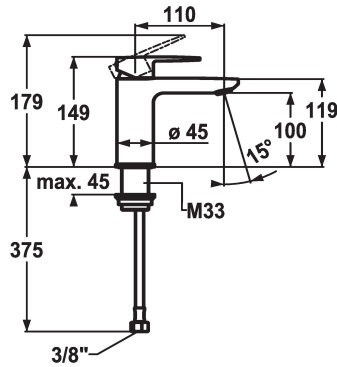

KWC ELLA Lever mixer - Basin

Modell-Linie: ELLA | 12.381.051.000FL
Kranen | Eengreepkranen

KWC-No.

124292
chromeline, A 110, flexible connection hoses, with pop-up valve

124293
chromeline, A 110, flexible connection hoses, without pop-up valve

- * Eengreepsmengkraan
- * EcoProtect - waterbesparende inrichting
- * Vaste uitloop
- Neoperl® Perlator® Shorty
- * KWC patroon M 35 OP
- met keramische-schijventechniek

Technical Data

Doorstroomhoeveelheid

- debiet en temperatuur traploos instelbaar
- temperatuurbegrenzing
- * Flexibele aansluitlang 3/8"
- * Bevestiging met schroefdraadhuls M33 x 1.5
- * Tafelboring ø35 mm

5 l/min (3 bar)

ohne_Ablaufgarnitur

A110

A

100

MESSING

Reserve onderdelen

KWC ELLA Lever mixer - Basin

Modell-Linie: ELLA | 12.381.051.000FL
Kranen | Eengreepkranen

Cartridge M 35 OP