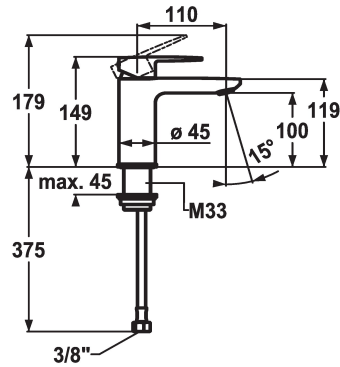

KWC ELLA Lever mixer - Basin

Modell-Linie: ELLA | 12.381.051.000FL
Kranen | Eengreepkranen

KWC-No.

124292
chromeline, A 110, flexible connection hoses, with pop-up valve

124293
chromeline, A 110, flexible connection hoses, without pop-up valve

- * Eengreepsmengkraan
- * EcoProtect - waterbesparende inrichting
- * Vaste uitloop
- Neoperl® Perlator® Shorty
- * KWC patroon M 35 OP
- met keramische-schijventechniek

- debiet en temperatuur traploos instelbaar
- temperatuurbegrenzing
- * Flexibele aansluitlangen 3/8"
- * Bevestiging met schroefdraadhuls M33 x 1.5
- * Tafelboring ø35 mm

Technical Data

Doorstroomhoeveelheid
afvoergarnituur
schroefverbindingen
uitloop
Bediening
Kleurcode
Type installatie
Kraan type
Afmeting hoogte
geluidsklasse
Projectie A
Energielabel
Afmetingen wateruitlaat

5 l/min (3 bar)
ohne_Ablaufgarnitur
Flexible_Anschlusschläuche
fest
topbedient
F000
Standmontage
01
149
yes
A110
A
100

Reserve onderdelen

KWC ELLA
Lever mixer - Basin

Modell-Linie: ELLA | 12.381.051.000FL
Kranen | Eengreepkranen