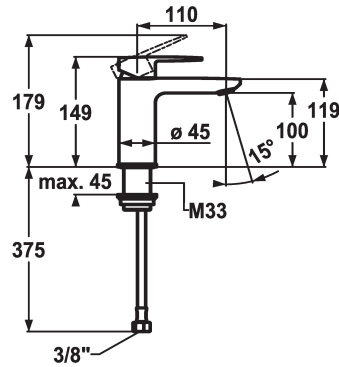

KWC ELLA

Eengreepsmengkraan - Wastafel

Modell-Linie: ELLA | 12.381.051.000FL

Kranen | Eengreepkranen

KWC-No.

124292

chromeline, A 110, flexible connection hoses, with pop-up valve

124293

afvoergarnituur

met aftapkraan

zonder aftapkraan

- debiet en temperatuur traploos instelbaar
- temperatuurbegrenzing
- * Flexibele aansluitlangen 3/8"
- * Bevestiging met schroefdraadhuls M33 x 1.5
- * Tafelboring ø35 mm

Technical Data

A_Spout_Spray

afvoergarnituur

Connection

uitloop

Handling

Kleurcode

Installation_type

Faucet_typ

Hoogteafmeting

G_Acoustic group

Projection_A

EnergyLabelCH

Afmetingen wateruitlaat

Materiaal

5 l/min (3 bar)