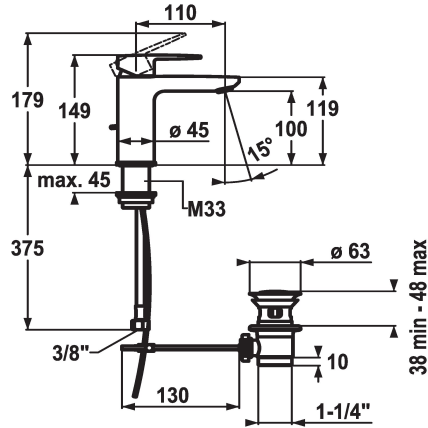

KWC ELLA

Hebelmischer - Waschtisch - CoolFix

Modell-Linie: ELLA | 12.381.031.000FL

Armaturen | Manuelle Armaturen

KWC-Nr.

124294
chromeline, A 110, flexible Anschlusschläuche, mit Ablaufgarnitur

124295
chromeline, A 110, flexible Anschlusschläuche, ohne Ablaufgarnitur

ohne Ablaufgarnitur

- mit Keramikscheibentechnik
- Auslaufmenge und Temperatur stufenlos einstellbar
- Temperaturbegrenzung
- * Flexible Anschlusschläuche 3/8"
- * Befestigung mit Gewindestutzen M33 x 1.5
- Tischbohrung ø35 mm

Technische Daten

| | |
|-------------------------|----------------------------|
| Auslaufmenge | 5 l/min (3 bar) |
| Ablaufgarnitur | mit Ablaufgarnitur |
| Anschluss | Flexible Anschlusschläuche |
| Auslauf | fest |
| Bedienung | topbedient |
| Farbcode | chromeline |
| Installationsart | Standmontage |
| Armaturtyp | Armatur |
| Mass Höhe | 149 |
| Energiesparen | Coolfix |
| Armaturengeräuschgruppe | yes |
| Ausladung A | A 110 |
| Energie Etikette | A |
| Mass-Wasseraustritt | 100 |
| Material | Messing |

Ersatzteile

KWC ELLA

Hebelmischer - Waschtisch - CoolFix

Modell-Linie: ELLA | 12.381.031.000FL
Armaturen | Manuelle Armaturen

Steuerpatrone M 35 OP

538331
Z.537.710
