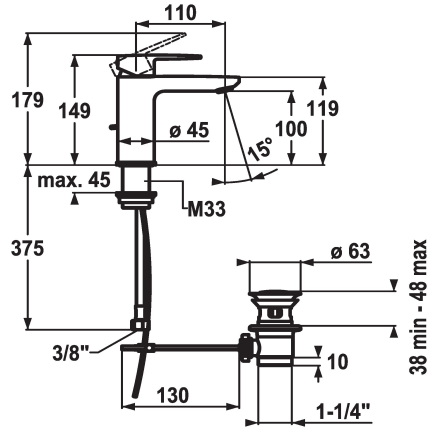

KWC ELLA

Lever mixer - Basin - CoolFix

Modell-Linie: ELLA | 12.381.031.000FL

Griferías de lavabo | Grifo para lavabo

KWC-No.

124294

chromeline, A 110, flexible connection hoses, with pop-up valve

124295

* KWC cartucho M 35 OP

vaciador automático

con válvula de vaciado

ohne_Ablaufgarnitur

- con tecnología de discos cerámicos

- caudal y temperatura regulables

- limitador de temperatura

* Tubos conexión flexibles 3/8"

* Fijación con varilla roscada M33 x 1.5

* Medida orificios ø35 mm

Datos técnicos

Caudal de salida

5 l/min (3 bar)

vaciador automático

con válvula de vaciado

Racors

MESSING

Piezas de recambio

KWC ELLA

Lever mixer - Basin - CoolFix

Modell-Linie: ELLA | 12.381.031.000FL

Griferías de lavabo | Grifo para lavabo

Cartridge M 35 OP

538331
Z.537.710
