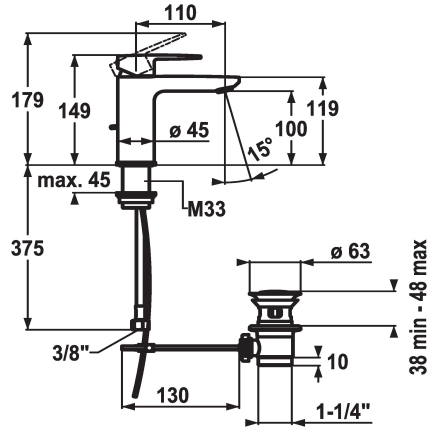

KWC ELLA

Mitigeur à levier - Lavabo - CoolFix

Modell-Linie: ELLA | 12.381.031.000FL
Robinetteries | Robinets à monocommande

KWC-No.

124294
chromeline, A 110, raccords flexibles, avec vidage

124295
chromeline, A 110, raccords flexibles, sans vidage

- * Mitigeur à levier
- * CoolFix - eau froide en position médiane
- * EcoProtect - économiseur d'eau
- * Bec fixe
- Neoperl® Perlator® Shorty
- * KWC cartouche M 35 OP

vidage

avec vidage

sans vidage

- avec technique à disques céramique
- réglage de débit et de température continu
- limitation de température
- * Raccords flexibles 3/8"
- * Fixation par tige filetée M33 x 1.5
- Perçage utile ø35 mm

Données techniques

Débit
vidage
Raccord
goulot
Commande
Code couleur
Type d'installation
Type de robinet
Dimension de la hauteur
Économies d'énergie
Groupe de bruit pour la robinetterie
Projection A
Label énergétique
Dimension de la sortie d'eau
Matière

5 l/min (3 bar)
avec vidage
tuyaux de raccordement flexibles
Fixe
topbedient
chromeline
montage vertical
01
149
Coolfix
yes
A110
A
100
MESSING

Pièces de rechange

KWC ELLA

Mitigeur à levier - Lavabo - CoolFix