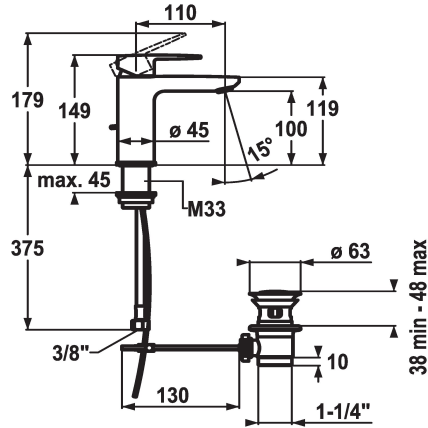

KWC ELLA

Mitigeur à levier - Lavabo - CoolFix

Modell-Linie: ELLA | 12.381.031.000FL

Robinetteries | Robinets à monocommande

KWC-No.

124294
chromeline, A 110, raccords flexibles, avec vidage

124295
chromeline, A 110, raccords flexibles, sans vidage

- * Mitigeur à levier
- * CoolFix - eau froide en position médiane
- * EcoProtect - économiseur d'eau
- * Bec fixe
- Neoperl® Perlator® Shorty
- * KWC cartouche M 35 OP

vidage

avec vidage

sans vidage

- avec technique à disques céramique
- réglage de débit et de température continu
- limitation de température
- * Raccords flexibles 3/8"
- * Fixation par tige filetée M33 x 1.5
- Perçage utile ø35 mm

Données techniques

Débit
vidage
Raccord
goulot
Commande
Code couleur
Type d'installation
Type de robinet
Dimension de la hauteur
Économies d'énergie
Groupe de bruit pour la robinetterie
Projection A
Label énergétique
Dimension de la sortie d'eau
Matériau
teamNumber
sanitasTroeschNumber

5 l/min (3 bar)
avec vidage
tuyaux de raccordement flexibles
Fixe
commande par le haut
chromeline
montage vertical
01
149
Coolfix
yes
A110
A
100
Laiton
725144.502
6113 641.502

Pièces de rechange

KWC ELLA