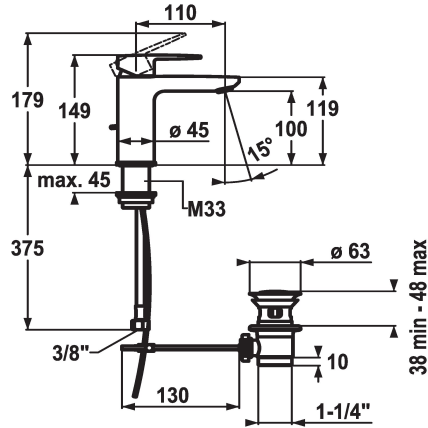

## KWC ELLA

Miscelatore a leva - Lavabo - CoolFix

Modell-Linie: ELLA | 12.381.031.000FL

Rubinetterie per bagni | Rubinetterie monocomando

### KWC-No.

**124294**

chromeline, A 110, tubi flessibili di collegamento, con piletta

**124295**

chromeline, A 110, tubi flessibili di collegamento, senza piletta

- \* Miscelatore a leva
- \* CoolFix - Erogazione dell'acqua fredda con leva in posizione centrale
- \* EcoProtect - risparmio idrico
- \* Bocca fissa
- Neoperl® Perlator® Shorty
- \* KWC cartuccia M 35 OP

### scarico

con comando per scarico

senza piletta

- con tecnica a dischi in ceramica
- regolazione continua della portata e della temperatura
- limitazione della temperatura
- \* Tubi flessibili di collegamento da 3/8"
- \* Fissaggio tramite raccordo filettato M33 x 1.5
- \* Foratura ø35 mm

5 l/min (3 bar)
con comando per scarico
tubi di collegamento flessibili
Fissato
azionamento superiore
chromeline
montaggio fisso
01
149
Coolfix
yes
A110
A
100
Ottone