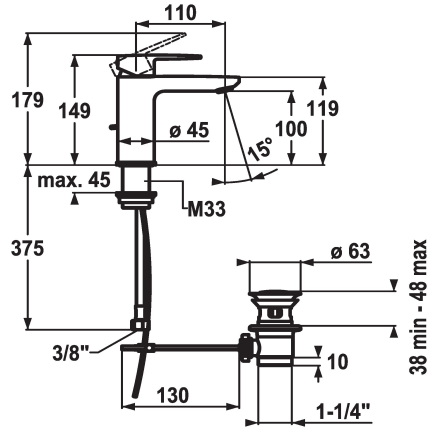

KWC ELLA

Lever mixer - Basin - CoolFix

Modell-Linie: ELLA | 12.381.031.000FL

Kranen | Eengreepkranen

KWC-No.

124294

chromeline, A 110, flexible connection hoses, with pop-up valve

124295

afvoergarnituur

met aftapkraan

ohne_Ablaufgarnitur

- met keramische-schijventechniek
- debiet en temperatuur traploos instelbaar
- temperatuurbegrenzing
- * Flexibele aansluitslangen 3/8"
- * Bevestiging met schroefdraadhuls M33 x 1.5
- * Tafelboring ø35 mm

Technical Data

Doorstroomhoeveelheid
afvoergarnituur
schroefverbindingen
uitloop
Bediening
Kleurcode
Type installatie
Kraan type
Hoogteafmeting
Energiebesparend
geluidsklasse
Projectie A
Energietabel
Afmetingen wateruitlaat
Materiaal

5 l/min (3 bar)
met aftapkraan
flexibele aansluitslangen
fest
topbedient
chromeline
staande montage
01
149
Coolfix
yes
A110
A
100
MESSING

Reserve onderdelen

KWC ELLA

Lever mixer - Basin - CoolFix

Modell-Linie: ELLA | 12.381.031.000FL
Kranen | Eengreepkranen