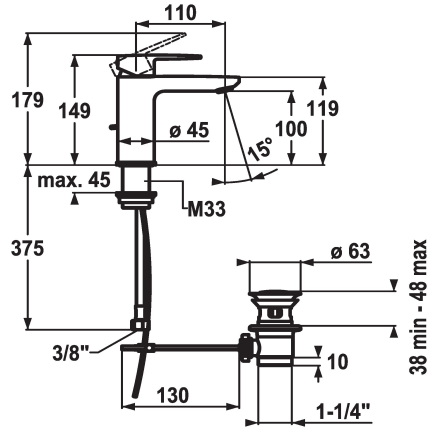

KWC ELLA

Lever mixer - Basin - CoolFix

Modell-Linie: ELLA | 12.381.031.000FL

Armatura umywalkowa | Armatura jednouchwytowa

KWC-No.

124294

chromeline, A 110, flexible connection hoses, with pop-up valve

124295

ATT-KWC-ABLAUFGARNITUR

mit_Ablaufgarnitur

ohne_Ablaufgarnitur

- with ceramic discs
- flow rate and temperature continuously variable
- temperature limitation
- * Flexible connection hoses 3/8"
- * Fastening by means of threaded sleeve M33 x 1.5
- * Mounting hole size ø35 mm

Dane techniczne

A_Spout_Spray

5 l/min (3 bar)

ATT-KWC-ABLAUFGARNITUR

mit_Ablaufgarnitur

Connection

Flexible_Anschlusschläuche

ATT-KWC-AUSLAUF

KWC ELLA

Lever mixer - Basin - CoolFix

Modell-Linie: ELLA | 12.381.031.000FL

Armatura umywalkowa | Armatura jednouchwytowa

Cartridge M 35 OP

538331

Z.537.710
