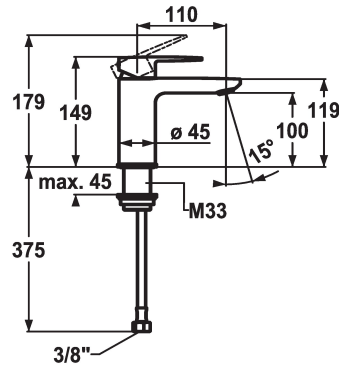

KWC ELLA

Lever mixer - Basin - CoolFix

Modell-Linie: ELLA | 12.381.071.000FL

Kranen | Eengreepkranen

KWC-No.

124294

chromeline, A 110, flexible connection hoses, with pop-up valve

124295

afvoergarnituur

met aftapkraan

ohne_Ablaufgarnitur

- met keramische-schijventechniek
- debiet en temperatuur traploos instelbaar
- temperatuurbegrenzing
- * Flexibele aansluitlangen 3/8"
- * Bevestiging met schroefdraadhuls M33 x 1.5
- * Tafelboring ø35 mm

A110

Energielabel

A

Afmetingen wateruitlaat

100

Materiaal

MESSING

Reserve onderdelen

KWC ELLA

Lever mixer - Basin - CoolFix

Modell-Linie: ELLA | 12.381.071.000FL
Kranen | Eengreepkranen

Cartridge M 35 OP

538331
Z.537.710
