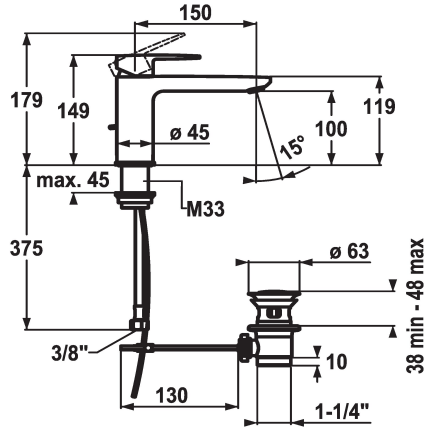

KWC ELLA Hebelmischer - Waschtisch

Modell-Linie: ELLA | 12.381.042.000FL
Armaturen | Manuelle Armaturen

KWC-Nr.

124296
chromeline, A 150, flexible Anschlusschläuche, mit Ablaufgarnitur

124297
chromeline, A 150, flexible Anschlusschläuche, ohne Ablaufgarnitur

mit Ablaufgarnitur

ohne Ablaufgarnitur

- mit Keramikscheibentechnik
- Auslaufmenge und Temperatur stufenlos einstellbar
- Temperaturbegrenzung
- * Flexible Anschlusschläuche 3/8"
- * Befestigung mit Gewindestutzen M33 x 1.5
- Tischbohrung ø35 mm

Technische Daten

Auslaufmenge	5 l/min (3 bar)
Ablaufgarnitur	mit Ablaufgarnitur
Anschluss	Flexible Anschlusschläuche
Auslauf	fest
Bedienung	topbedient
Farbcode	chromeline
Installationsart	Standmontage
Armaturtyp	Armatur
Mass Höhe	149
Armaturengeräuschgruppe	yes
Ausladung A	A 150
Energie Etikette	A
Mass-Wasseraustritt	100
Material	Messing

Ersatzteile

KWC ELLA Hebelmischer - Waschtisch

Modell-Linie: ELLA | 12.381.042.000FL
Armaturen | Manuelle Armaturen

Steuerpatrone M 35 OP

538331
Z.537.710
