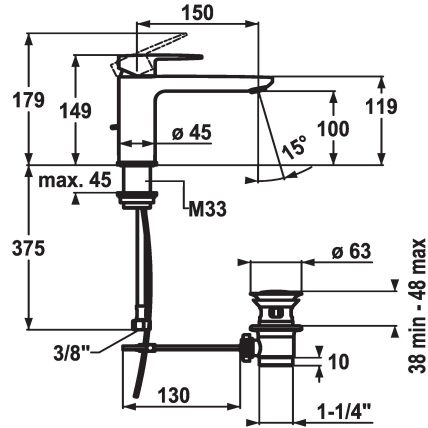

## KWC ELLA Hebelmischer - Waschtisch

Modell-Linie: ELLA | 12.381.042.000FL  
Armaturen | Manuelle Armaturen

### KWC-Nr.

**124296**  
chromeline, A 150, flexible Anschlusschläuche, mit Ablaufgarnitur

**124297**  
chromeline, A 150, flexible Anschlusschläuche, ohne Ablaufgarnitur

- \* Hebelmischer
- \* EcoProtect - Wasserspareinrichtung
- \* Auslauf fest
- Neoperl® Perlator® Shorty
- \* OptimalSpace - grosszügiger Wasch- / Arbeitsbereich
- \* KWC Steuerpatrone M 35 OP

### Technische Daten

Auslaufmenge	5 l/min (3 bar)
Ablaufgarnitur	mit Ablaufgarnitur
Anschluss	Flexible Anschlusschläuche
Auslauf	fest
Bedienung	topbedient
Farbcode	chromeline
Installationsart	Standmontage
Armaturtyp	Armatur
Mass Höhe	149
Armaturengeräuschgruppe	yes
Ausladung A	A 150
Energie Etikette	A
Mass-Wasseraustritt	100
Material	Messing
teamNumber	725146.502
sanitasTroeschNumber	6113 657.502